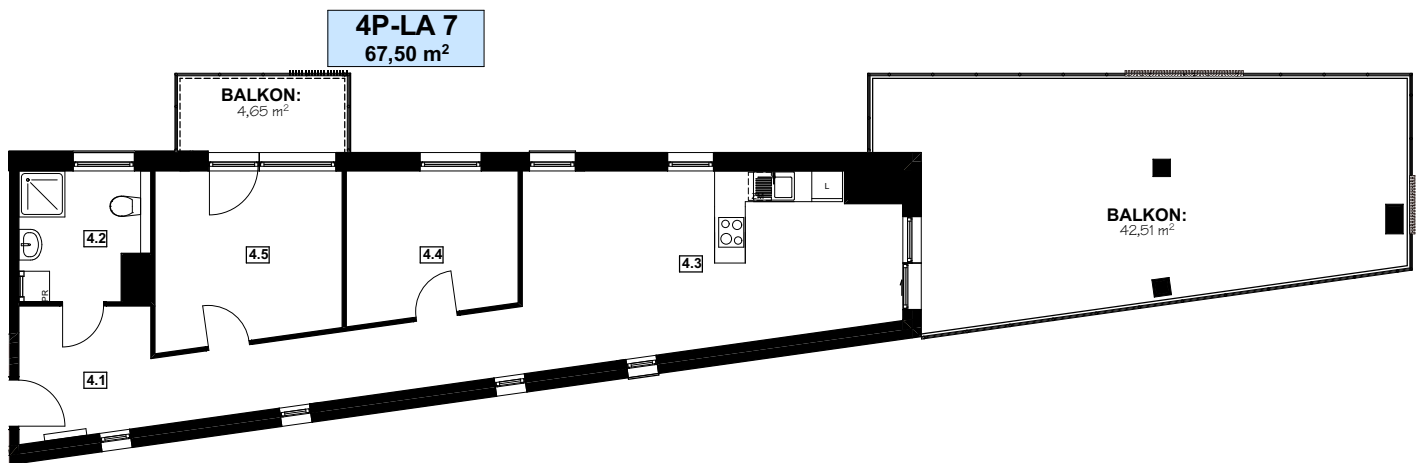

Apartament: **4P-LA 7**

Piętro 4

Powierzchnia: **67,50 m²**

4P-LA 7		
4.1	PRZEDPOKÓJ	15,80 m ²
4.2	ŁAZIENKA	5,90 m ²
4.3	POK. DZIENNY Z AN. KUCH.	24,59 m ²
4.4	POKÓJ	9,27 m ²
4.5	POKÓJ	11,94 m ²
	SUMA:	67,50 m²