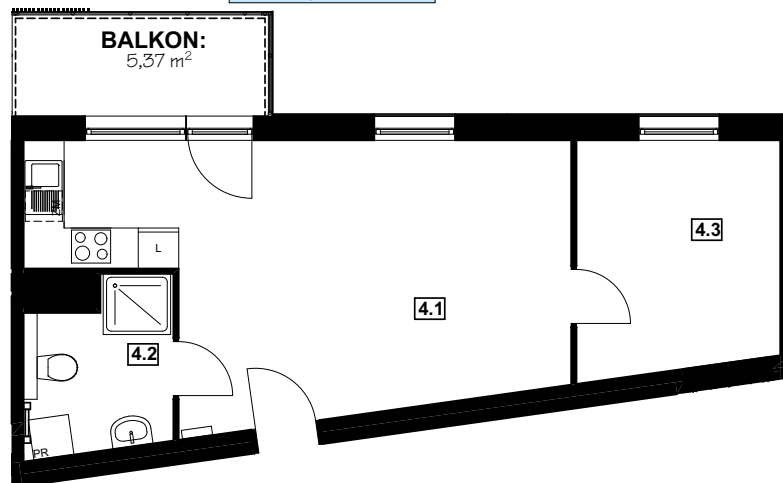

Apartament: **4P-LA 6**

Piętro 4

Powierzchnia: **42,57 m²**

4P-LA 6
42,57 m²

4P-LA 6		
4.1	POK. DZIENNY Z AN. KUCH.	27,47 m ²
4.2	ŁAZIENKA	5,03 m ²
4.3	POKÓJ	10,07 m ²
	SUMA:	42,57 m²