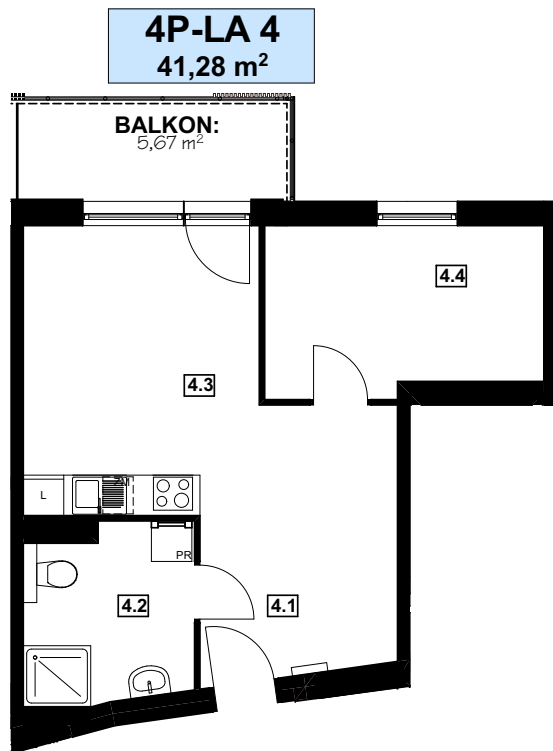

Apartament: **4P-LA 4**

Piętro 4

Powierzchnia: **41,28 m²**

4P-LA 4		
4.1	PRZEDPOKÓJ	6,87 m ²
4.2	ŁAZIENKA	6,40 m ²
4.3	POK. DZIENNY Z AN. KUCH.	18,12 m ²
4.4	POKÓJ	9,89 m ²
	SUMA:	41,28 m²