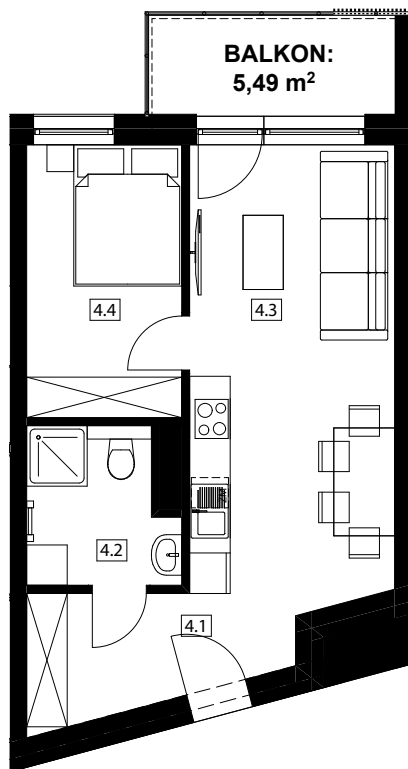

Apartament: **4P-LA 3**

Piętro 4

Powierzchnia: **40,28 m²**

4P-LA 3		
4.1	PRZEDPOKÓJ	6,25 m ²
4.2	ŁAZIENKA	4,70 m ²
4.3	POK. DZIENNY Z AN. KUCH.	20,20 m ²
4.4	POKÓJ	9,13 m ²
SUMA:		40,28 m²

	BALKON	5,49 m ²
--	--------	---------------------