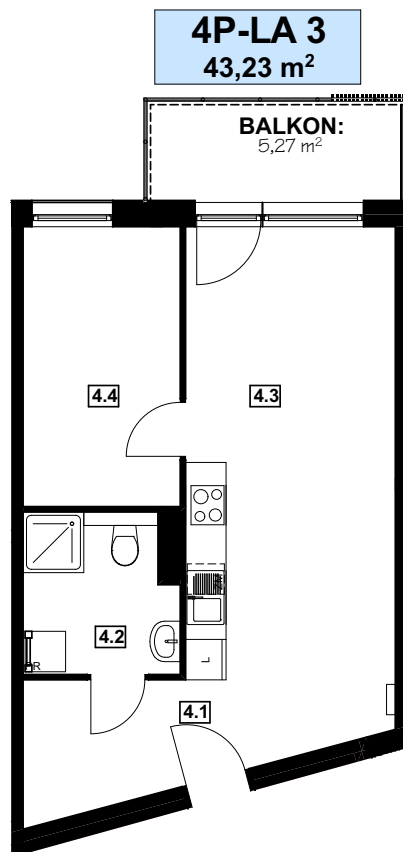

Apartament: **4P-LA 3**

Piętro 4

Powierzchnia: **43,23 m²**

4P-LA 3		
4.1	PRZEDPOKÓJ	7,93 m ²
4.2	ŁAZIENKA	5,12 m ²
4.3	POK. DZIENNY Z AN. KUCH.	20,70 m ²
4.4	POKÓJ	9,48 m ²
	SUMA:	43,23 m²

APARTAMENTY PIASKOWA GÓRA