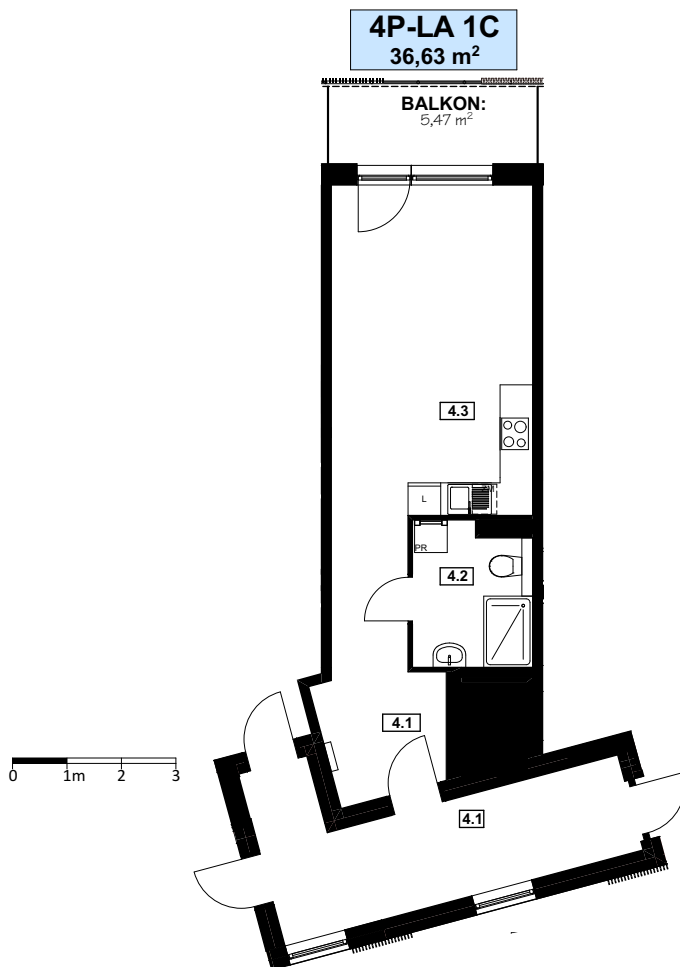

Apartament: **4P-LA 1C**

Piętro 4

Powierzchnia: **36,63 m²**

4P- CZĘŚĆ WSPÓLNA DLA: LA 1 A, LA 1 B, LA 1 C		
4.1	PRZEDSIONEK	13,91 m ²
4P-LA 1C		
4.1	PRZEDSIONEK	8,96 m ²
4.2	ŁAZIENKA	5,50 m ²
4.3	POK. DZIENNY Z AN. KUCH.	22,17 m ²
SUMA:		36,63 m²