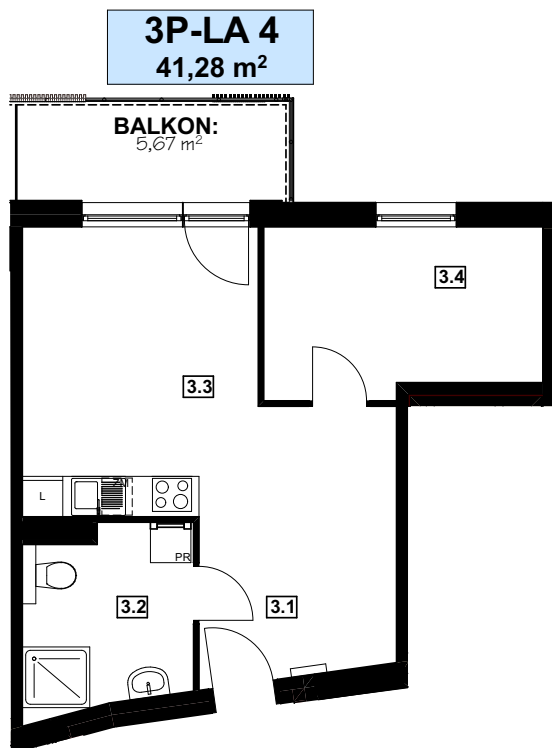

Apartament: **3P-LA 4**

Piętro 3

Powierzchnia: **41,28 m²**

3P-LA 4		
3.1	PRZEDPOKÓJ	6,87 m ²
3.2	ŁAZIENKA	6,40 m ²
3.3	POK. DZIENNY Z AN. KUCH.	18,12 m ²
3.4	POKÓJ	9,89 m ²
SUMA:		41,28 m²