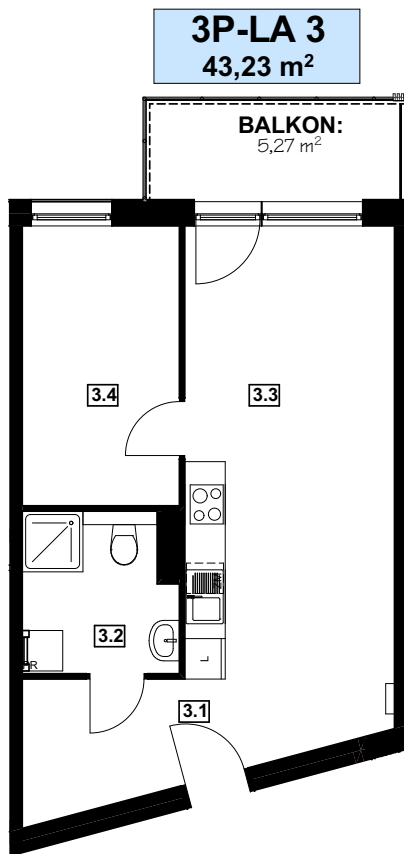

Apartament: **3P-LA 3**

Piętro 3

Powierzchnia: **43,23 m²**

3P-LA 3		
3.1	PRZEDPOKÓJ	7,93 m ²
3.2	ŁAZIENKA	5,12 m ²
3.3	POK. DZIENNY Z AN. KUCH.	20,70 m ²
3.4	POKÓJ	9,48 m ²
SUMA:		43,23 m²