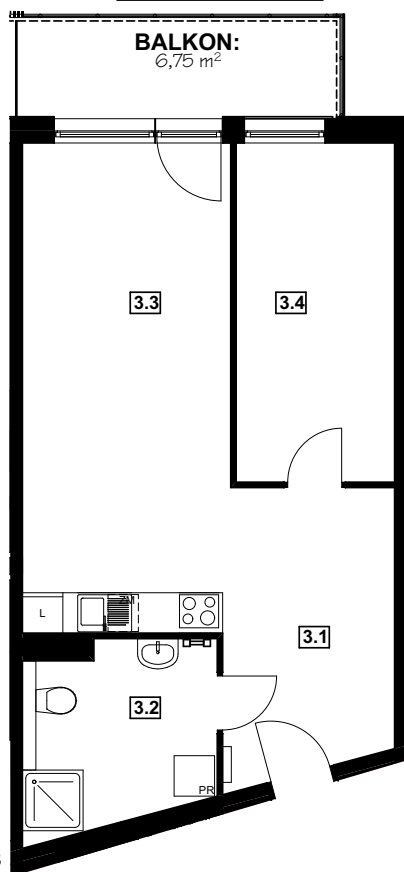

Apartament: **3P-LA 2**

Piętro 3

Powierzchnia: **51,46 m²**

3P-LA 2
51,46 m²

3P-LA 2		
3.1	PRZEDPOKÓJ	9,12 m ²
3.2	ŁAZIENKA	7,35 m ²
3.3	POK. DZIENNY Z AN. KUCH.	23,39 m ²
3.4	POKÓJ	11,60 m ²
	SUMA:	51,46 m²