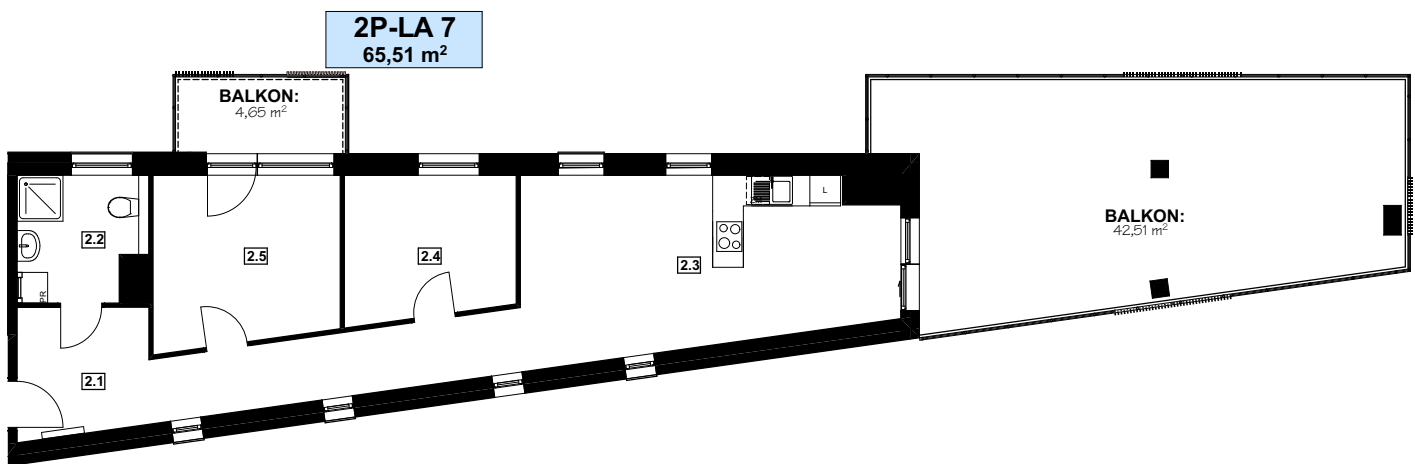

Apartament: **2P-LA 7**

Piętro 2

Powierzchnia: **65,51 m²**

2P-LA 7		
2.1	PRZEDPOKÓJ	15,20 m ²
2.2	ŁAZIENKA	5,75 m ²
2.3	POK. DZIENNY Z AN. KUCH.	23,77 m ²
2.4	POKÓJ	9,07 m ²
2.5	POKÓJ	11,72 m ²
	SUMA:	65,51 m²