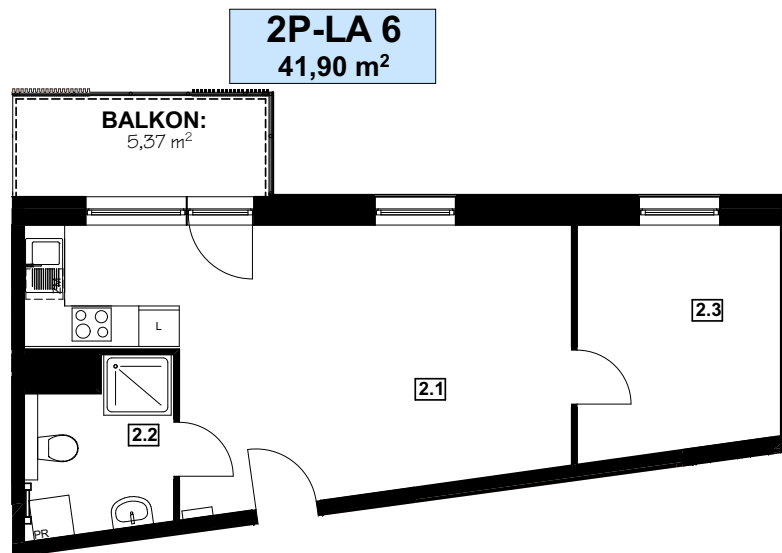

Apartament: **2P-LA 6**

Piętro 2

Powierzchnia: **41,90 m²**

2P-LA 6		
2.1	POK. DZIENNY Z AN. KUCH.	26,98 m ²
2.2	ŁAZIENKA	5,03 m ²
2.3	POKÓJ	9,89 m ²
	SUMA:	41,90 m²