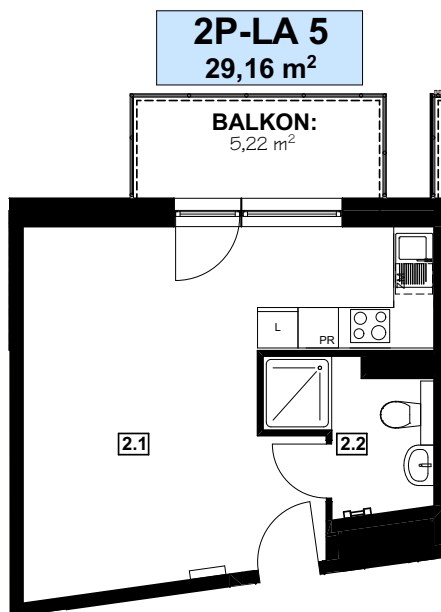

Apartament: **2P-LA 5**

Piętro 2

Powierzchnia: **29,16 m²**

2P-LA 5		
2.1	POK. DZIENNY Z AN. KUCH.	25,00 m ²
2.2	ŁAZIENKA	4,16 m ²
SUMA:		29,16 m²