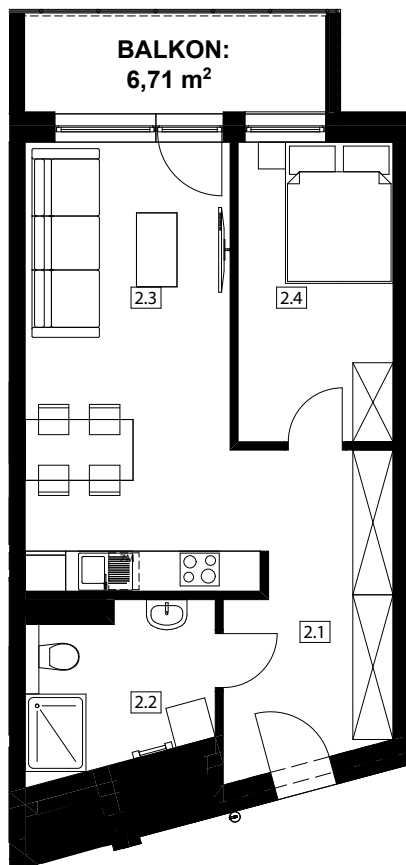

Apartament: **2P-LA 2**

Piętro 2

Powierzchnia: **47,32 m²**

2P-LA 2		
2.1	PRZEDPOKÓJ	10,20 m ²
2.2	ŁAZIENKA	6,17 m ²
2.3	POK. DZIENNY Z AN. KUCH.	20,92 m ²
2.4	POKÓJ	10,03 m ²
SUMA:		47,32 m²
BALKON		6,71 m ²