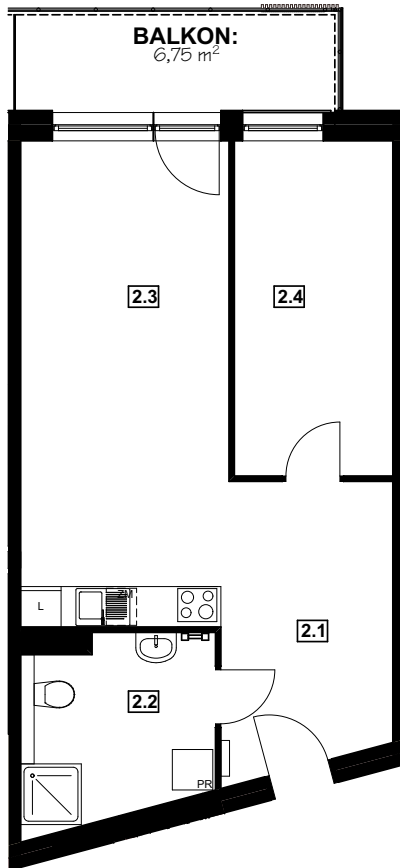

Apartament: **2P-LA 2**

Piętro 2

Powierzchnia: **51,14 m²**

2P-LA 2
51,14 m²

BALKON:
6,75 m²

2P-LA 2		
2.1	PRZEDPOKÓJ	9,12 m ²
2.2	ŁAZIENKA	7,35 m ²
2.3	POK. DZIENNY Z AN. KUCH.	23,21 m ²
2.4	POKÓJ	11,46 m ²
SUMA:		51,14 m²