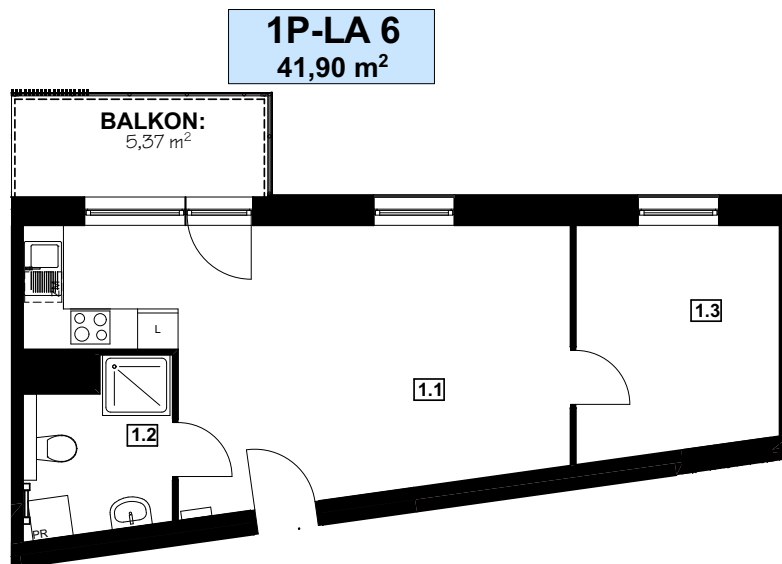

Apartament: **1P-LA 6**

Piętro 1

Powierzchnia: **41,90 m²**

1P-LA 6		
1.1	POK. DZIENNY Z AN. KUCH.	26,98 m ²
1.2	ŁAZIENKA	5,03 m ²
1.3	POKÓJ	9,89 m ²
	SUMA:	41,90 m²