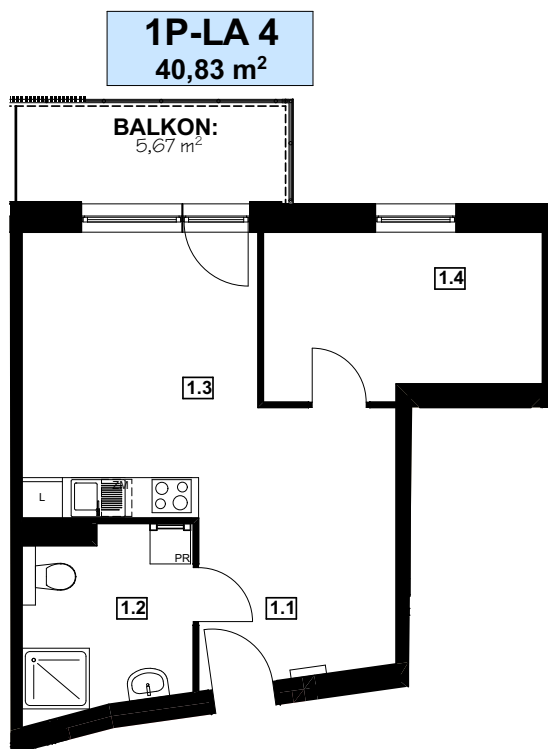

Apartament: **1P-LA 4**

Piętro 1

Powierzchnia: **40,83 m²**

1P-LA 4		
1.1	PRZEDPOKÓJ	6,87 m ²
1.2	ŁAZIENKA	6,40 m ²
1.3	POK. DZIENNY Z AN. KUCH.	17,91 m ²
1.4	POKÓJ	9,65 m ²
	SUMA:	40,83 m²