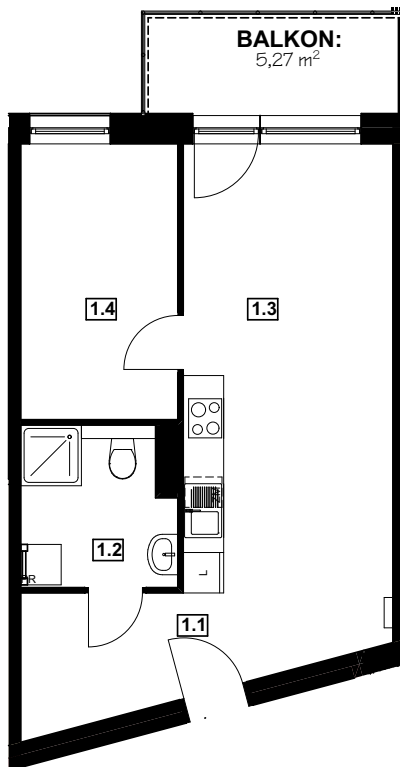

Apartament: **1P-LA 3**

Piętro 1

Powierzchnia: **42,90 m²**

1P-LA 3
42,90 m²

BALKON:
5,27 m²

1P-LA 3

1.1	PRZEDPOKÓJ	7,93 m ²
1.2	ŁAZIENKA	5,12 m ²
1.3	POK. DZIENNY Z AN. KUCH.	20,51 m ²
1.4	POKÓJ	9,34 m ²
SUMA:		42,90 m²