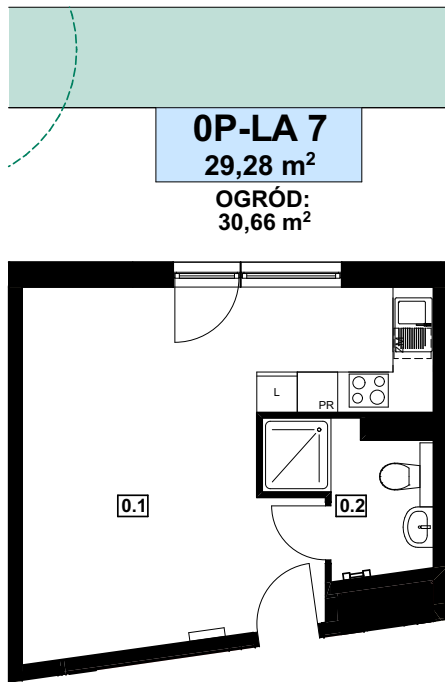

Apartament: **0P-LA 7**

Parter

Powierzchnia: **29,28 m²**

0P-LA 7		
0.1	POK. DZIENNY Z AN. KUCH.	25,12 m ²
0.2	ŁAZIENKA	4,16 m ²
	SUMA:	29,28 m²