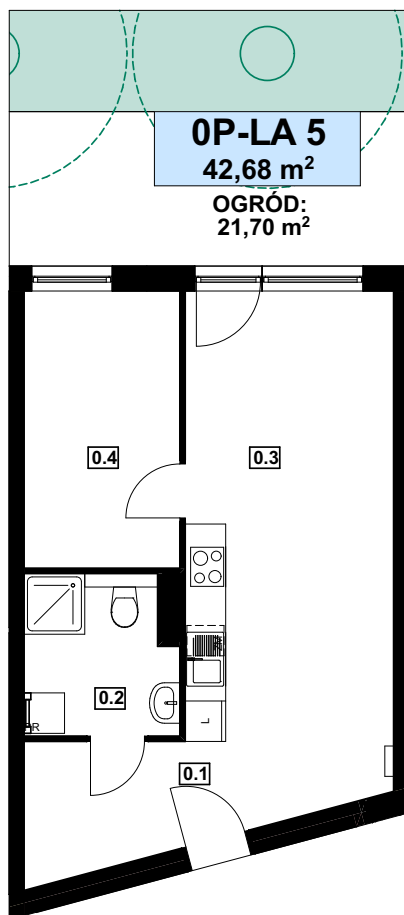

Apartament: **0P-LA 5**

Parter

Powierzchnia: **42,68 m²**

| 0P-LA 5 | | |
|--------------|--------------------------|----------------------------|
| 0.1 | PRZEDPOKÓJ | 7,87 m ² |
| 0.2 | ŁAZIENKA | 5,07 m ² |
| 0.3 | POK. DZIENNY Z AN. KUCH. | 20,44 m ² |
| 0.4 | POKÓJ | 9,30 m ² |
| SUMA: | | 42,68 m² |