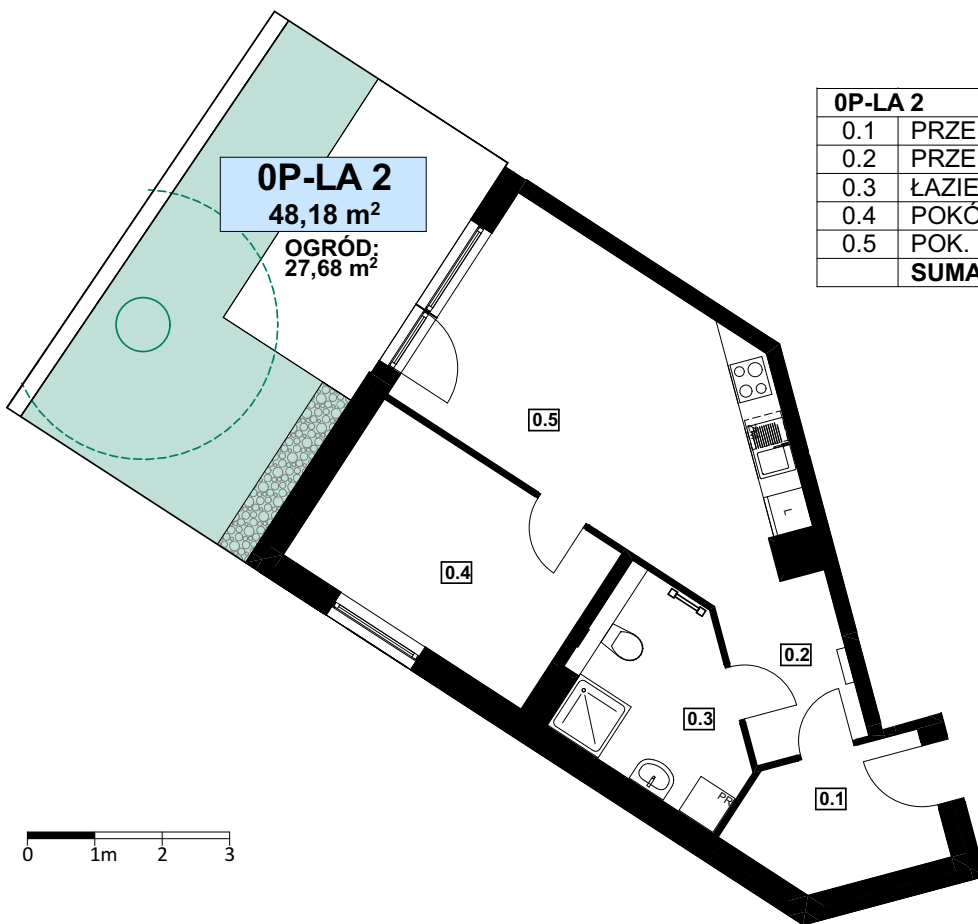

Apartament: **0P-LA 2**

Parter

Powierzchnia: **48,18 m²**

0P-LA 2		
0.1	PRZEDSIONEK	5,34 m ²
0.2	PRZEDPOKÓJ	4,28 m ²
0.3	ŁAZIENKA	6,93 m ²
0.4	POKÓJ	11,41 m ²
0.5	POK. DZIENNY Z AN. KUCH.	20,22 m ²
SUMA:		48,18 m²