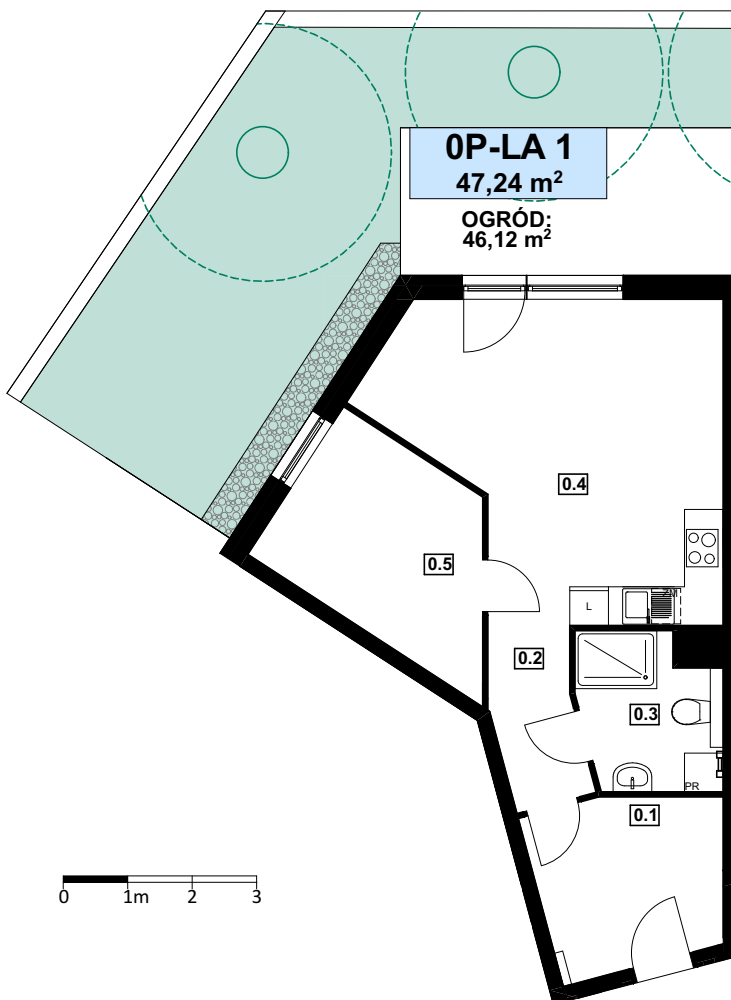

Apartament: **0P-LA 1**

Parter

Powierzchnia: **47,24 m²**

PARTER		
ZESTAWIENIE POWIERZCHNI:		
0P-LA 1		
0.1	PRZEDSIONEK	7,25 m ²
0.2	PRZEDPOKÓJ	3,48 m ²
0.3	ŁAZIENKA	4,85 m ²
0.4	POK. DZIENNY Z AN. KUCH.	22,41 m ²
0.5	POKÓJ	9,25 m ²
SUMA:		47,24 m²