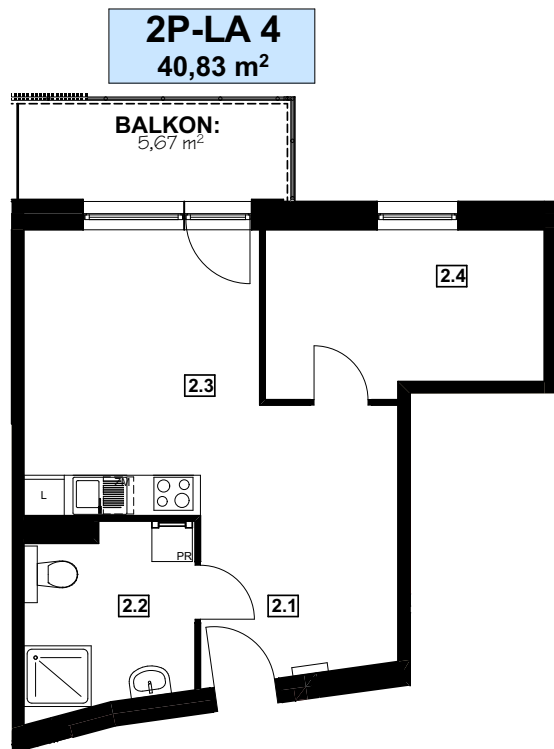

Apartament: **2P-LA 4**

Piętro 2

Powierzchnia: **40,83 m²**

2P-LA 4		
2.1	PRZEDPOKÓJ	6,87 m ²
2.2	ŁAZIENKA	6,40 m ²
2.3	POK. DZIENNY Z AN. KUCH.	17,91 m ²
2.4	POKÓJ	9,65 m ²
SUMA:		40,83 m²

APARTAMENTY PIASKOWA GÓRA